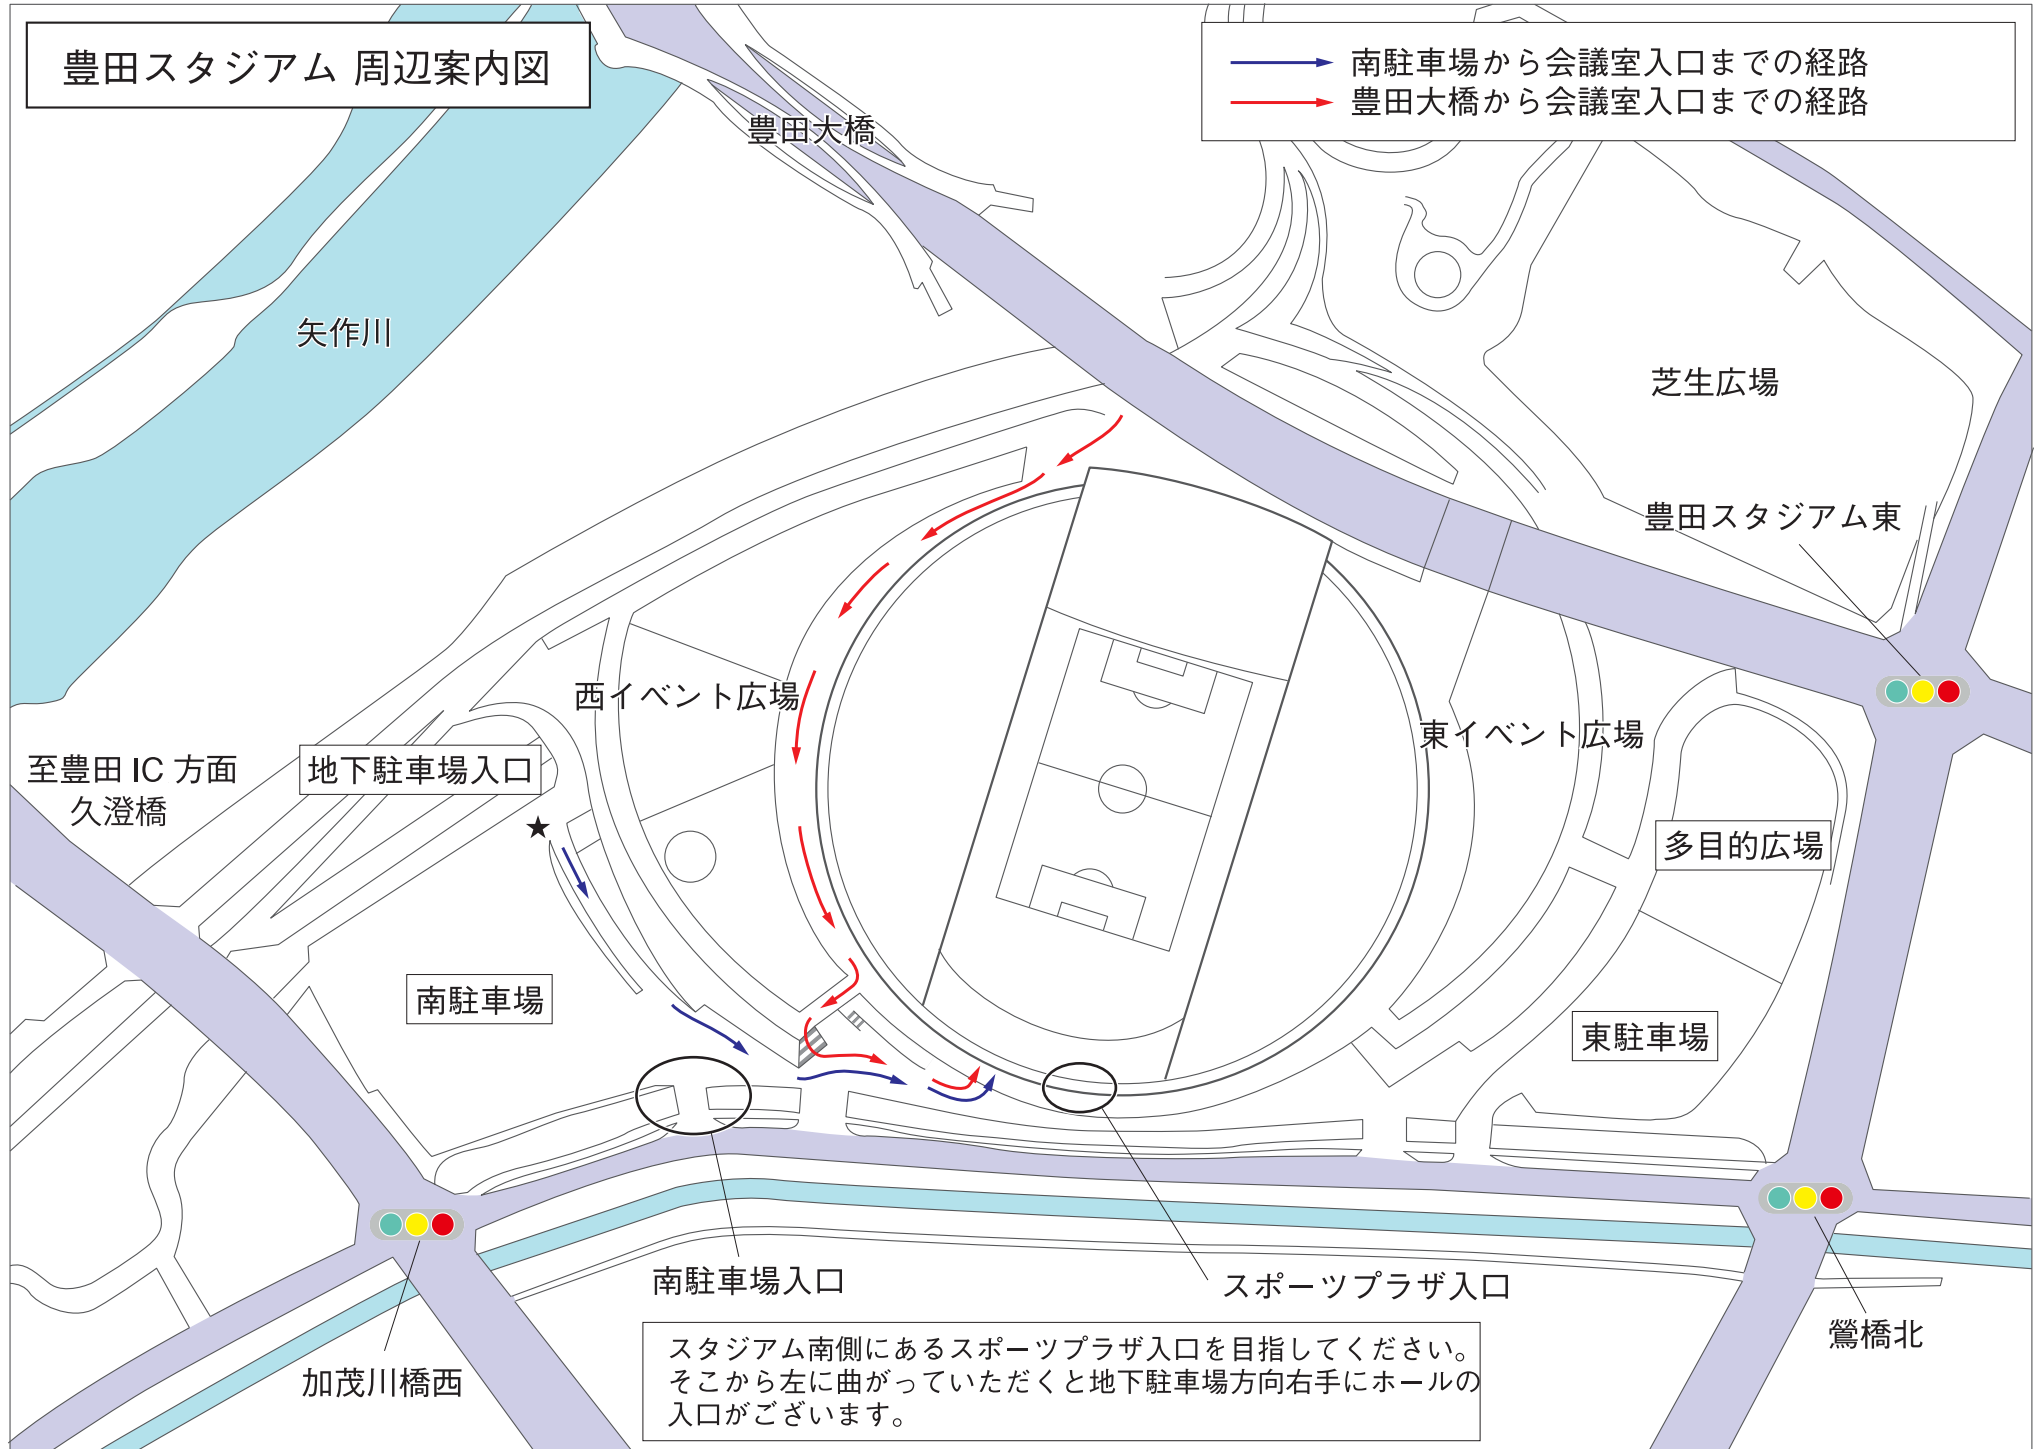

豊田スタジアム 周辺案内図

- 南駐車場から会議室入口までの経路
- 豊田大橋から会議室入口までの経路

スタジアム南側にあるスポーツプラザ入口を目指してください。
そこから左に曲がっていただくと地下駐車場方向右手にホールの
入口がございます。

地下1階